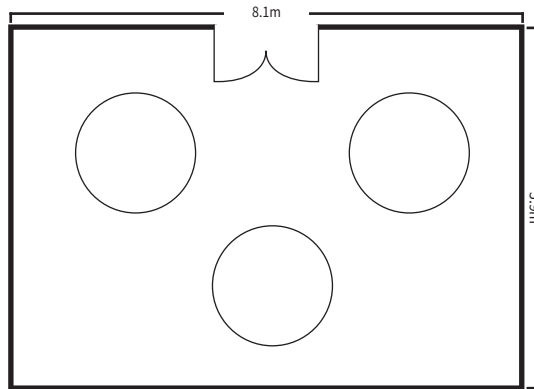

スクールスタイル (2名掛)

口の字スタイル

ディナースタイル

合わせスタイル

面積・収容人数

面積	婚礼	ディナー	ビュッフェ	スクール (2名掛)	スクール (3名掛)	シアター	口の字
48 m <sup>2</sup> (14 坪)	—	30 名	—	16 名	24 名	—	22 名

室料

食事 (2 時間以内)	会議		展示会 (発表会・ショー等含)	
	基本料金 (2 時間以内)	1 時間増毎に	1 日 (12 時間)	搬入 (1 時間当り)
5,500 円	11,000 円	5,500 円	—	—