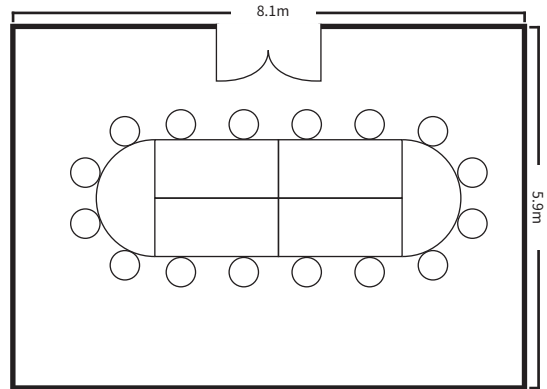

スクールスタイル (2名掛)

口の字スタイル

ディナースタイル

合わせスタイル

面積・収容人数

面積	婚礼	ディナー	ビュッフェ	スクール (2名掛)	スクール (3名掛)	シアター	口の字
48 m <sup>2</sup> (14 坪)	—	30 名	—	16 名	24 名	—	22 名

室料

食事 (2 時間以内)	会議		展示会 (発表会・ショー等含)	
	基本料金 (2 時間以内)	1 時間増毎に	1 日 (12 時間)	搬入 (1 時間当り)
5,500 円	11,000 円	5,500 円	—	—