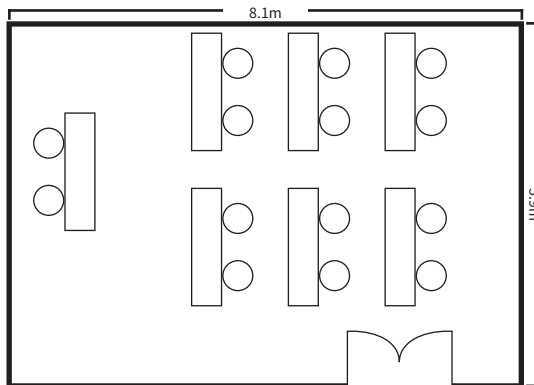

スクールスタイル (2名掛)

口の字スタイル

ディナースタイル

合わせスタイル

面積・収容人数

面積	婚礼	ディナー	ビュッフェ	スクール (2名掛)	スクール (3名掛)	シアター	口の字
48 m <sup>2</sup> (14 坪)	—	30 名	—	16 名	24 名	—	22 名

室料

食事 (2 時間以内)	会議		展示会 (発表会・ショー等含)	
	基本料金 (2 時間以内)	1 時間増毎に	1 日 (12 時間)	搬入 (1 時間当り)
5,500 円	11,000 円	5,500 円	—	—