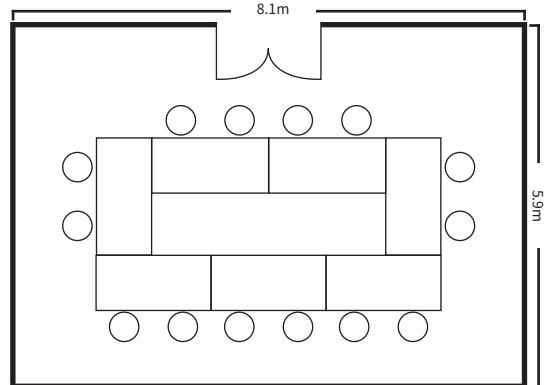

スクールスタイル (2名掛)

口の字スタイル

ディナースタイル

合わせスタイル

面積・収容人数

面積	婚礼	ディナー	ビュッフェ	スクール (2名掛)	スクール (3名掛)	シアター	口の字
48 m <sup>2</sup> (14 坪)	—	30 名	—	16 名	24 名	—	22 名

室料

食事 (2 時間以内)	会議		展示会 (発表会・ショー等含)	
	基本料金 (2 時間以内)	1 時間増毎に	1 日 (12 時間)	搬入 (1 時間当り)
5,500 円	11,000 円	5,500 円	—	—