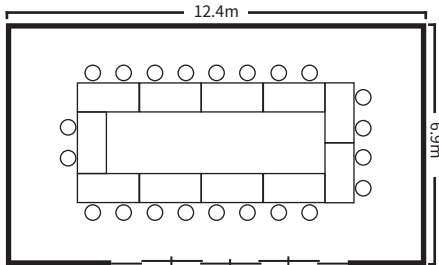

スクールスタイル (2名掛)

スクールスタイル (2名掛)

口の字スタイル

シアタースタイル

ディナースタイル

面積・収容人数

面積	婚礼	ディナー	ビュッフェ	スクール (2名掛)	スクール (3名掛)	シアター	口の字
87 m ² (26 坪)	—	40 名	—	28 名	42 名	100 名	36 名

室料