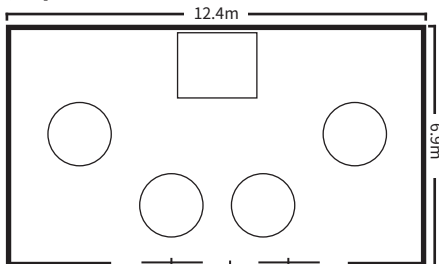

スクールスタイル (2名掛)

スクールスタイル (2名掛)

口の字スタイル

シアタースタイル

ディナースタイル

面積・収容人数

面積	婚礼	ディナー	ビュッフェ	スクール (2名掛)	スクール (3名掛)	シアター	口の字
87 m ² (26 坪)	—	40 名	—	28 名	42 名	100 名	36 名

室料