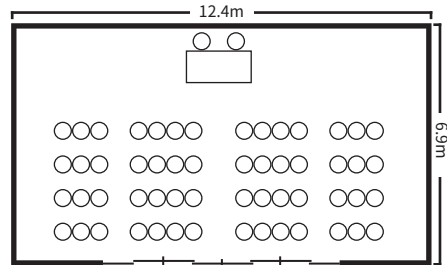

スクールスタイル (2名掛)

スクールスタイル (2名掛)

口の字スタイル

シアタースタイル

ディナースタイル

面積・収容人数

面積	婚礼	ディナー	ビュッフェ	スクール (2名掛)	スクール (3名掛)	シアター	口の字
87 m ² (26 坪)	—	40 名	—	28 名	42 名	100 名	36 名

室料