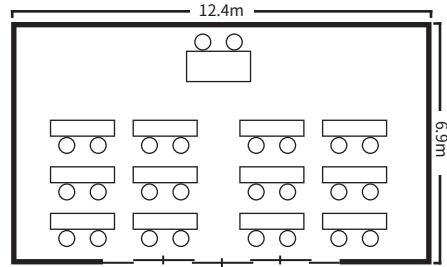

スクールスタイル (2名掛)

スクールスタイル (2名掛)

口の字スタイル

シアタースタイル

ディナースタイル

面積・収容人数

面積	婚礼	ディナー	ビュッフェ	スクール (2名掛)	スクール (3名掛)	シアター	口の字
87 m ² (26 坪)	—	40 名	—	28 名	42 名	100 名	36 名

室料