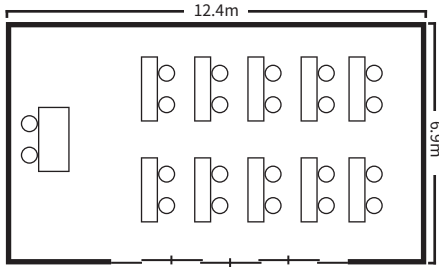

スクールスタイル (2名掛)

スクールスタイル (2名掛)

口の字スタイル

シアタースタイル

ディナースタイル

面積・収容人数

面積	婚礼	ディナー	ビュッフェ	スクール (2名掛)	スクール (3名掛)	シアター	口の字
87 m ² (26 坪)	—	40 名	—	28 名	42 名	100 名	36 名

室料