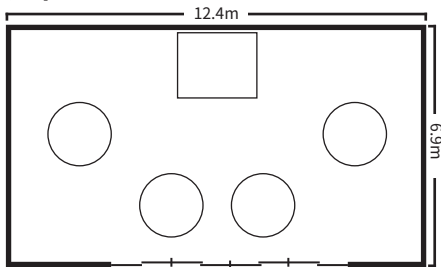

スクールスタイル (2名掛)

スクールスタイル (2名掛)

口の字スタイル

シアタースタイル

ディナースタイル

面積・収容人数

| 面積                          | 婚礼 | ディナー | ビュッフェ | スクール<br>(2名掛) | スクール<br>(3名掛) | シアター  | 口の字  |
|-----------------------------|----|------|-------|---------------|---------------|-------|------|
| 87 m <sup>2</sup><br>(26 坪) | —  | 40 名 | —     | 28 名          | 42 名          | 100 名 | 36 名 |