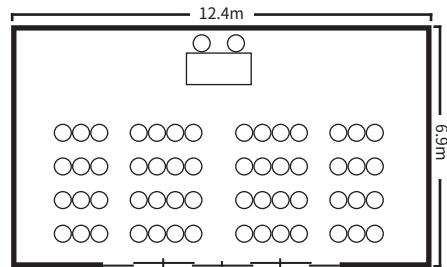

スクールスタイル (2名掛)

スクールスタイル (2名掛)

口の字スタイル

シアタースタイル

ディナースタイル

面積・収容人数

| 面積                          | 婚礼 | ディナー | ビュッフェ | スクール<br>(2名掛) | スクール<br>(3名掛) | シアター  | 口の字  |
|-----------------------------|----|------|-------|---------------|---------------|-------|------|
| 87 m <sup>2</sup><br>(26 坪) | —  | 40 名 | —     | 28 名          | 42 名          | 100 名 | 36 名 |