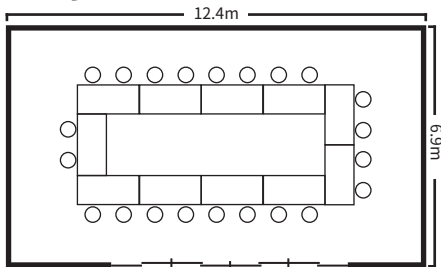

スクールスタイル (2名掛)

スクールスタイル (2名掛)

口の字スタイル

シアタースタイル

ディナースタイル

面積・収容人数

| 面積                          | 婚礼 | ディナー | ビュッフェ | スクール<br>(2名掛) | スクール<br>(3名掛) | シアター  | 口の字  |
|-----------------------------|----|------|-------|---------------|---------------|-------|------|
| 87 m <sup>2</sup><br>(26 坪) | —  | 40 名 | —     | 28 名          | 42 名          | 100 名 | 36 名 |