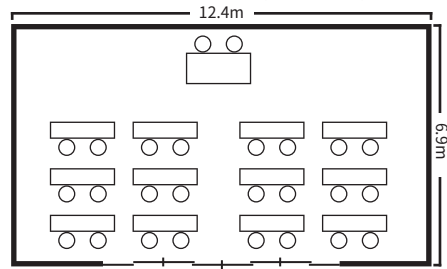

スクールスタイル (2名掛)

スクールスタイル (2名掛)

口の字スタイル

シアタースタイル

ディナースタイル

面積・収容人数

| 面積                          | 婚礼 | ディナー | ビュッフェ | スクール<br>(2名掛) | スクール<br>(3名掛) | シアター  | 口の字  |
|-----------------------------|----|------|-------|---------------|---------------|-------|------|
| 87 m <sup>2</sup><br>(26 坪) | —  | 40 名 | —     | 28 名          | 42 名          | 100 名 | 36 名 |

室料

| 食事<br>(2 時間以内) | 会議               |          | 展示会 (発表会・ショー等含) |             |
|----------------|------------------|----------|-----------------|-------------|
|                | 基本料金<br>(2 時間以内) | 1 時間増毎に  | 1 日 (12 時間)     | 搬入 (1 時間当り) |
| 15,000 円       | 30,000 円         | 15,000 円 | 360,000 円       | 15,000 円    |