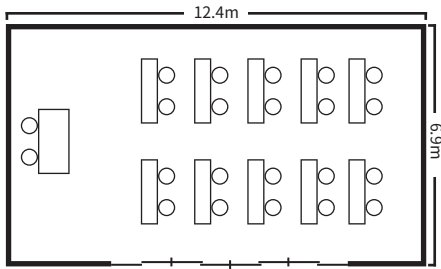

スクールスタイル (2名掛)

スクールスタイル (2名掛)

口の字スタイル

シアタースタイル

ディナースタイル

面積・収容人数

| 面積                          | 婚礼 | ディナー | ビュッフェ | スクール<br>(2名掛) | スクール<br>(3名掛) | シアター  | 口の字  |
|-----------------------------|----|------|-------|---------------|---------------|-------|------|
| 87 m <sup>2</sup><br>(26 坪) | —  | 40 名 | —     | 28 名          | 42 名          | 100 名 | 36 名 |

室料

| 食事<br>(2 時間以内) | 会議               |          | 展示会 (発表会・ショー等含) |             |
|----------------|------------------|----------|-----------------|-------------|
|                | 基本料金<br>(2 時間以内) | 1 時間増毎に  | 1 日 (12 時間)     | 搬入 (1 時間当り) |
| 15,000 円       | 30,000 円         | 15,000 円 | 360,000 円       | 15,000 円    |