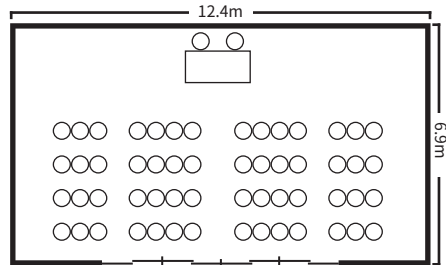

スクールスタイル (2名掛)

スクールスタイル (2名掛)

口の字スタイル

シアタースタイル

ディナースタイル

面積・収容人数

面積	婚礼	ディナー	ビュッフェ	スクール (2名掛)	スクール (3名掛)	シアター	口の字
87 m ² (26 坪)	—	40 名	—	28 名	42 名	100 名	36 名

室料