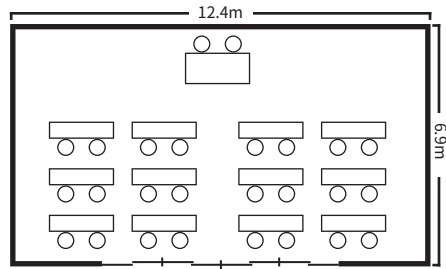

スクールスタイル (2名掛)

スクールスタイル (2名掛)

口の字スタイル

シアタースタイル

ディナースタイル

面積・収容人数

面積	婚礼	ディナー	ビュッフェ	スクール (2名掛)	スクール (3名掛)	シアター	口の字
87 m ² (26 坪)	—	40 名	—	28 名	42 名	100 名	36 名

室料