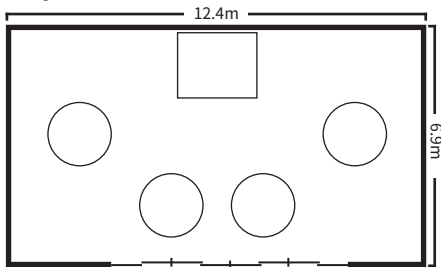

スクールスタイル (2名掛)

スクールスタイル (2名掛)

口の字スタイル

シアタースタイル

ディナースタイル

面積・収容人数

面積	婚礼	ディナー	ビュッフェ	スクール (2名掛)	スクール (3名掛)	シアター	口の字
87 m ² (26 坪)	—	40 名	—	28 名	42 名	100 名	36 名

室料