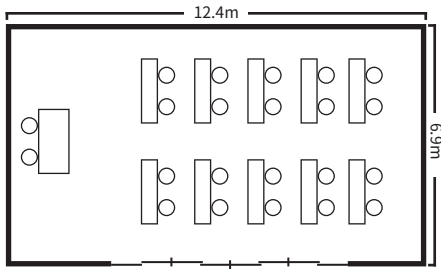

スクールスタイル (2名掛)

スクールスタイル (2名掛)

口の字スタイル

シアタースタイル

ディナースタイル

面積・収容人数

面積	婚礼	ディナー	ビュッフェ	スクール (2名掛)	スクール (3名掛)	シアター	口の字
87 m ² (26 坪)	—	40 名	—	28 名	42 名	100 名	36 名

室料