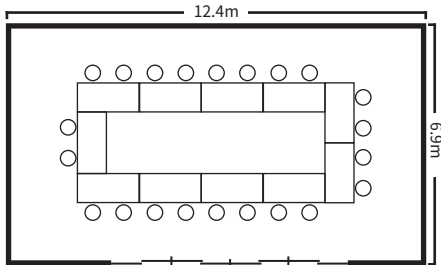

スクールスタイル (2名掛)

スクールスタイル (2名掛)

口の字スタイル

シアタースタイル

ディナースタイル

面積・収容人数

面積	婚礼	ディナー	ビュッフェ	スクール (2名掛)	スクール (3名掛)	シアター	口の字
87 m ² (26 坪)	—	40 名	—	28 名	42 名	100 名	36 名

室料