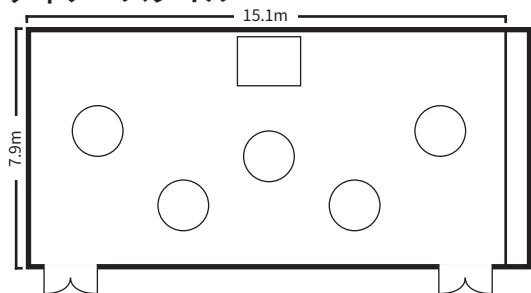

スクールスタイル (2名掛)

スクールスタイル (2名掛)

口の字スタイル

シアタースタイル

ディナースタイル

ビュッフェスタイル

面積・収容人数

面積	婚礼	ディナー	ビュッフェ	スクール (2名掛)	スクール (3名掛)	シアター	口の字
119 m ² (36 坪)	64 名	60 名	100 名	60 名	90 名	100 名	48 名