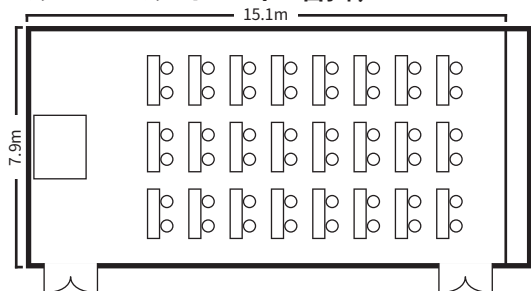

スクールスタイル (2名掛)

スクールスタイル (2名掛)

口の字スタイル

シアタースタイル

ディナースタイル

ビュッフェスタイル

面積・収容人数

面積	婚礼	ディナー	ビュッフェ	スクール (2名掛)	スクール (3名掛)	シアター	口の字
119 m ² (36 坪)	64 名	60 名	100 名	60 名	90 名	100 名	48 名