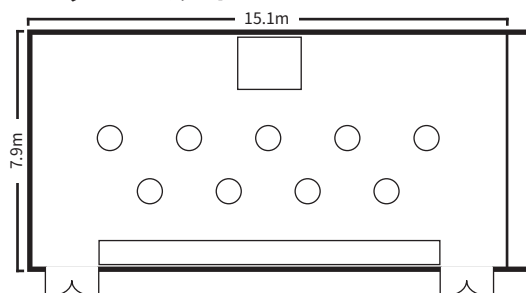

スクールスタイル (2名掛)

スクールスタイル (2名掛)

口の字スタイル

シアタースタイル

ディナースタイル

ビュッフェスタイル

面積・収容人数

面積	婚礼	ディナー	ビュッフェ	スクール (2名掛)	スクール (3名掛)	シアター	口の字
119 m ² (36 坪)	64 名	60 名	100 名	60 名	90 名	100 名	48 名