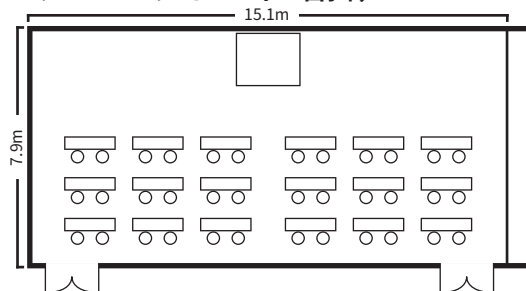

スクールスタイル (2名掛)

スクールスタイル (2名掛)

口の字スタイル

シアタースタイル

ディナースタイル

ビュッフェスタイル

面積・収容人数

面積	婚礼	ディナー	ビュッフェ	スクール (2名掛)	スクール (3名掛)	シアター	口の字
119 m ² (36 坪)	64 名	60 名	100 名	60 名	90 名	100 名	48 名