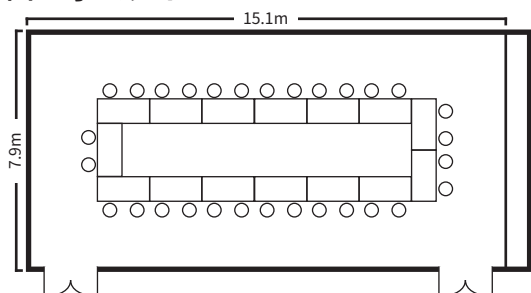

スクールスタイル (2名掛)

スクールスタイル (2名掛)

口の字スタイル

シアタースタイル

ディナースタイル

ビュッフェスタイル

面積・収容人数

面積	婚礼	ディナー	ビュッフェ	スクール (2名掛)	スクール (3名掛)	シアター	口の字
119 m ² (36 坪)	64 名	60 名	100 名	60 名	90 名	100 名	48 名