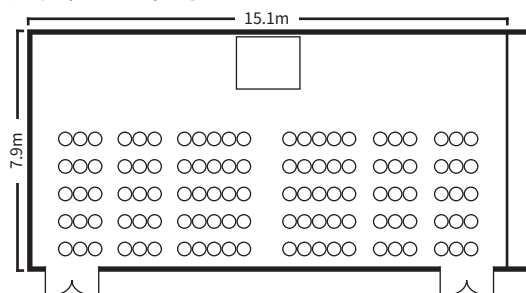

スクールスタイル (2名掛)

スクールスタイル (2名掛)

口の字スタイル

シアタースタイル

ディナースタイル

ビュッフェスタイル

面積・収容人数

面積	婚礼	ディナー	ビュッフェ	スクール (2名掛)	スクール (3名掛)	シアター	口の字
119 m ² (36 坪)	64 名	60 名	100 名	60 名	90 名	100 名	48 名