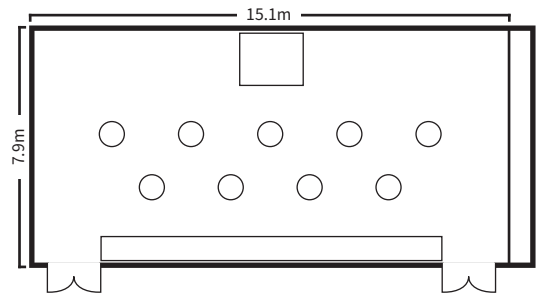

スクールスタイル (2名掛)

スクールスタイル (2名掛)

口の字スタイル

シアタースタイル

ディナースタイル

ビュッフェスタイル

面積・収容人数

面積	婚礼	ディナー	ビュッフェ	スクール (2名掛)	スクール (3名掛)	シアター	口の字
119 m ² (36 坪)	64 名	60 名	100 名	60 名	90 名	100 名	48 名