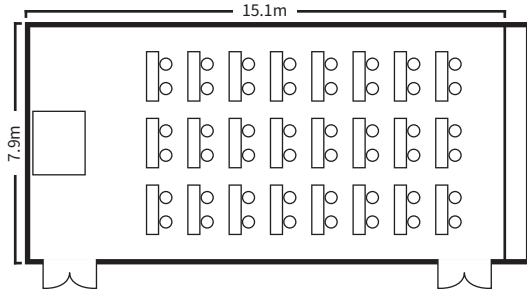

スクールスタイル (2名掛)

スクールスタイル (2名掛)

口の字スタイル

シアタースタイル

ディナースタイル

ビュッフェスタイル

面積・収容人数

面積	婚礼	ディナー	ビュッフェ	スクール (2名掛)	スクール (3名掛)	シアター	口の字
119 m ² (36 坪)	64 名	60 名	100 名	60 名	90 名	100 名	48 名

室料

食事 (2 時間以内)	会議		展示会 (発表会・ショー等含)	
	基本料金 (2 時間以内)	1 時間増毎に	1 日 (12 時間)	搬入 (1 時間当り)
18,000 円	36,000 円	18,000 円	432,000 円	18,000 円