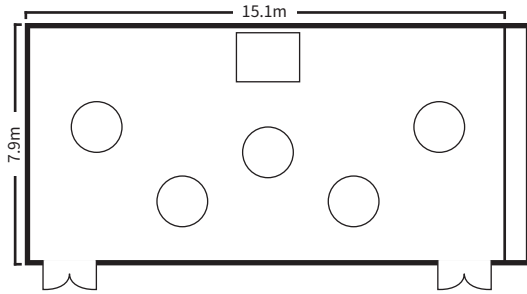

スクールスタイル (2名掛)

スクールスタイル (2名掛)

口の字スタイル

シアタースタイル

ディナースタイル

ビュッフェスタイル

面積・収容人数

面積	婚礼	ディナー	ビュッフェ	スクール (2名掛)	スクール (3名掛)	シアター	口の字
119 m ² (36 坪)	64 名	60 名	100 名	60 名	90 名	100 名	48 名