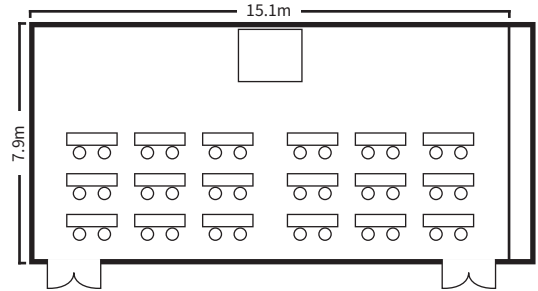

スクールスタイル (2名掛)

スクールスタイル (2名掛)

口の字スタイル

シアタースタイル

ディナースタイル

ビュッフェスタイル

面積・収容人数

面積	婚礼	ディナー	ビュッフェ	スクール (2名掛)	スクール (3名掛)	シアター	口の字
119 m ² (36 坪)	64 名	60 名	100 名	60 名	90 名	100 名	48 名

室料

食事 (2 時間以内)	会議		展示会 (発表会・ショー等含)	
	基本料金 (2 時間以内)	1 時間増毎に	1 日 (12 時間)	搬入 (1 時間当り)
18,000 円	36,000 円	18,000 円	432,000 円	18,000 円