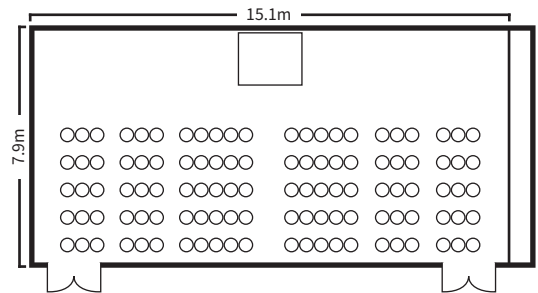

スクールスタイル (2名掛)

スクールスタイル (2名掛)

口の字スタイル

シアタースタイル

ディナースタイル

ビュッフェスタイル

面積・収容人数

面積	婚礼	ディナー	ビュッフェ	スクール (2名掛)	スクール (3名掛)	シアター	口の字
119 m ² (36 坪)	64 名	60 名	100 名	60 名	90 名	100 名	48 名

室料

食事 (2 時間以内)	会議		展示会 (発表会・ショー等含)	
	基本料金 (2 時間以内)	1 時間増毎に	1 日 (12 時間)	搬入 (1 時間当り)
18,000 円	36,000 円	18,000 円	432,000 円	18,000 円