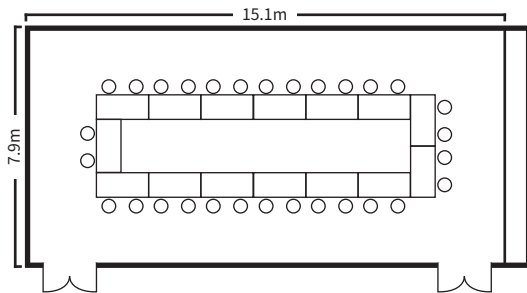

スクールスタイル (2名掛)

スクールスタイル (2名掛)

口の字スタイル

シアタースタイル

ディナースタイル

ビュッフェスタイル

面積・収容人数

面積	婚礼	ディナー	ビュッフェ	スクール (2名掛)	スクール (3名掛)	シアター	口の字
119 m ² (36 坪)	64 名	60 名	100 名	60 名	90 名	100 名	48 名