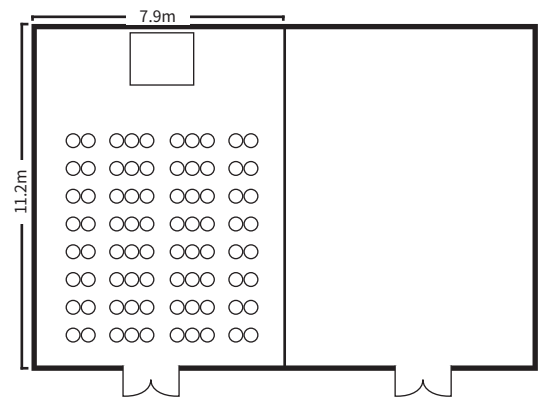

スクールスタイル (2名掛)

シアタースタイル

口の字スタイル

ディナースタイル

面積・収容人数

面積	婚礼	ディナー	ビュッフェ	スクール (2名掛)	スクール (3名掛)	シアター	口の字
87 m <sup>2</sup> (26 坪)	—	40 名	—	42 名	63 名	100 名	36 名

室料

食事 (2 時間以内)	会議		展示会 (発表会・ショー等含)	
	基本料金 (2 時間以内)	1 時間増毎に	1 日 (12 時間)	搬入 (1 時間当たり)
20,000 円	40,000 円	20,000 円	480,000 円	20,000 円