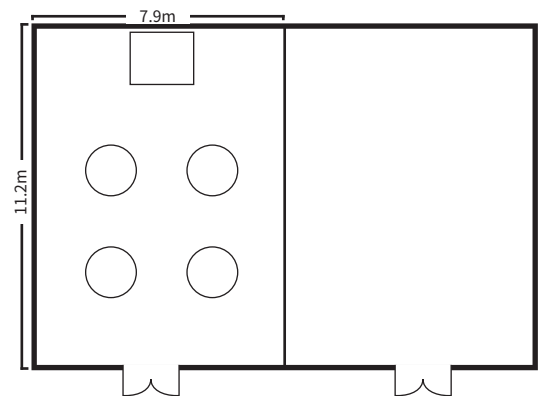

スクールスタイル (2名掛)

シアタースタイル

口の字スタイル

ディナースタイル

面積・収容人数

面積	婚礼	ディナー	ビュッフェ	スクール (2名掛)	スクール (3名掛)	シアター	口の字
87 m <sup>2</sup> (26 坪)	—	40 名	—	42 名	63 名	100 名	36 名

室料

食事 (2 時間以内)	会議		展示会 (発表会・ショー等含)	
	基本料金 (2 時間以内)	1 時間増毎に	1 日 (12 時間)	搬入 (1 時間当たり)
20,000 円	40,000 円	20,000 円	480,000 円	20,000 円