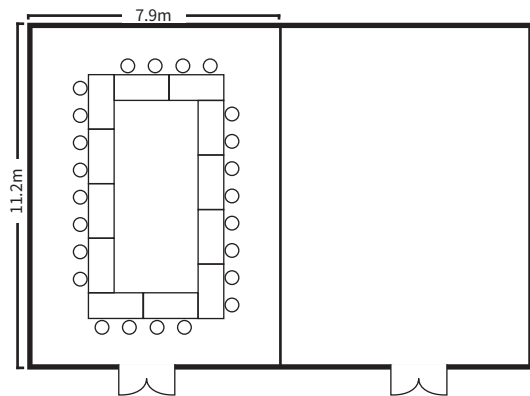

スクールスタイル (2名掛)

シアタースタイル

口の字スタイル

ディナースタイル

面積・収容人数

面積	婚礼	ディナー	ビュッフェ	スクール (2名掛)	スクール (3名掛)	シアター	口の字
87 m <sup>2</sup> (26 坪)	—	40 名	—	42 名	63 名	100 名	36 名

室料

食事 (2 時間以内)	会議		展示会 (発表会・ショー等含)	
	基本料金 (2 時間以内)	1 時間増毎に	1 日 (12 時間)	搬入 (1 時間当たり)
20,000 円	40,000 円	20,000 円	480,000 円	20,000 円