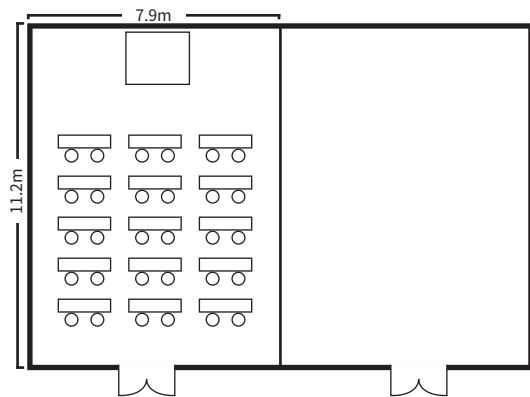

スクールスタイル (2名掛)

シアタースタイル

口の字スタイル

ディナースタイル

面積・収容人数

面積	婚礼	ディナー	ビュッフェ	スクール (2名掛)	スクール (3名掛)	シアター	口の字
87 m <sup>2</sup> (26 坪)	—	40 名	—	42 名	63 名	100 名	36 名

室料

食事 (2 時間以内)	会議		展示会 (発表会・ショー等含)	
	基本料金 (2 時間以内)	1 時間増毎に	1 日 (12 時間)	搬入 (1 時間当たり)
20,000 円	40,000 円	20,000 円	480,000 円	20,000 円