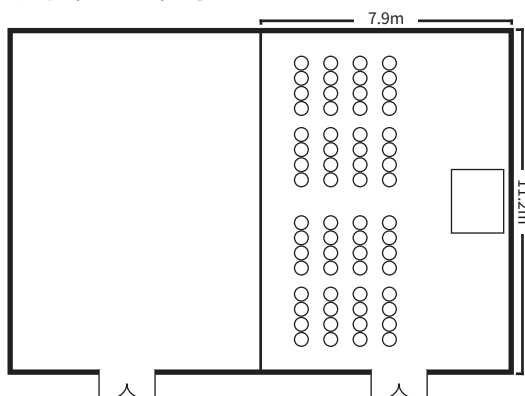

スクールスタイル (2名掛)

シアタースタイル

口の字スタイル

ディナースタイル

面積・収容人数

面積	婚礼	ディナー	ビュッフェ	スクール (2名掛)	スクール (3名掛)	シアター	口の字
87㎡ (26坪)	—	40名	—	42名	63名	100名	36名

室料

食事 (2時間以内)	会議		展示会 (発表会・ショー等含)	
	基本料金 (2時間以内)	1時間増毎に	1日(12時間)	搬入(1時間当たり)
20,000円	40,000円	20,000円	480,000円	20,000円