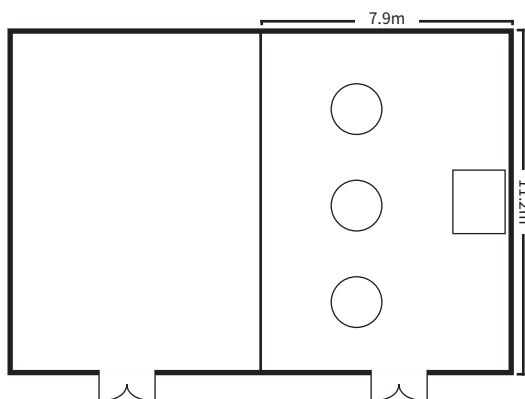

スクールスタイル (2名掛)

シアタースタイル

口の字スタイル

ディナースタイル

面積・収容人数

面積	婚礼	ディナー	ビュッフェ	スクール (2名掛)	スクール (3名掛)	シアター	口の字
87㎡ (26坪)	—	40名	—	42名	63名	100名	36名

室料

食事 (2時間以内)	会議		展示会 (発表会・ショー等含)	
	基本料金 (2時間以内)	1時間増毎に	1日(12時間)	搬入(1時間当たり)
20,000円	40,000円	20,000円	480,000円	20,000円