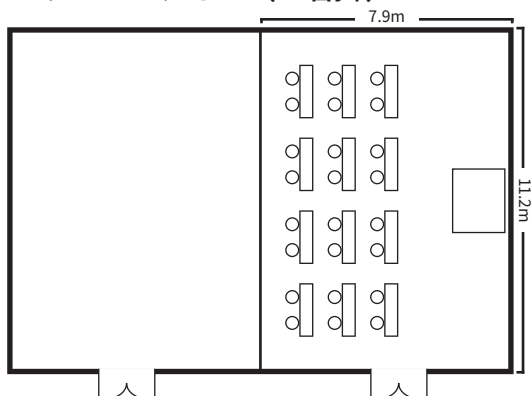

スクールスタイル (2名掛)

シアタースタイル

口の字スタイル

ディナースタイル

面積・収容人数

面積	婚礼	ディナー	ビュッフェ	スクール (2名掛)	スクール (3名掛)	シアター	口の字
87㎡ (26坪)	—	40名	—	42名	63名	100名	36名

室料

食事 (2時間以内)	会議		展示会 (発表会・ショー等含)	
	基本料金 (2時間以内)	1時間増毎に	1日(12時間)	搬入(1時間当たり)
20,000円	40,000円	20,000円	480,000円	20,000円