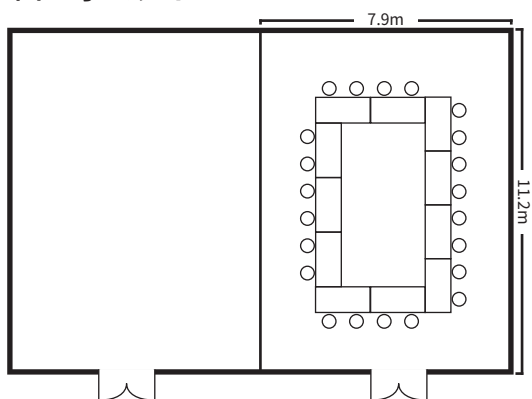

スクールスタイル (2名掛)

シアタースタイル

口の字スタイル

ディナースタイル

面積・収容人数

面積	婚礼	ディナー	ビュッフェ	スクール (2名掛)	スクール (3名掛)	シアター	口の字
87㎡ (26坪)	—	40名	—	42名	63名	100名	36名

室料

食事 (2時間以内)	会議		展示会 (発表会・ショー等含)	
	基本料金 (2時間以内)	1時間増毎に	1日(12時間)	搬入(1時間当たり)
20,000円	40,000円	20,000円	480,000円	20,000円