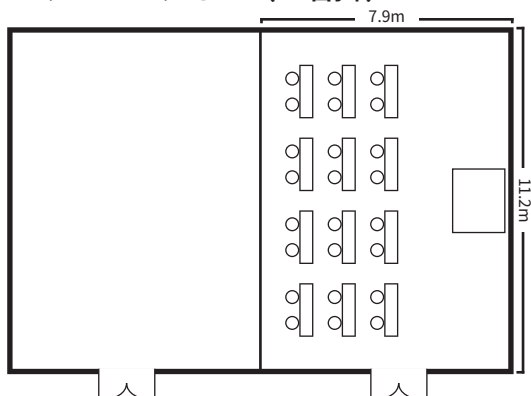

スクールスタイル (2名掛)

シアタースタイル

口の字スタイル

ディナースタイル

面積・収容人数

面積	婚礼	ディナー	ビュッフェ	スクール (2名掛)	スクール (3名掛)	シアター	口の字
87 m ² (26 坪)	—	40 名	—	42 名	63 名	100 名	36 名

室料

食事 (2 時間以内)	会議		展示会 (発表会・ショー等含)	
	基本料金 (2 時間以内)	1 時間増毎に	1 日 (12 時間)	搬入 (1 時間当り)
15,000 円	30,000 円	15,000 円	360,000 円	15,000 円