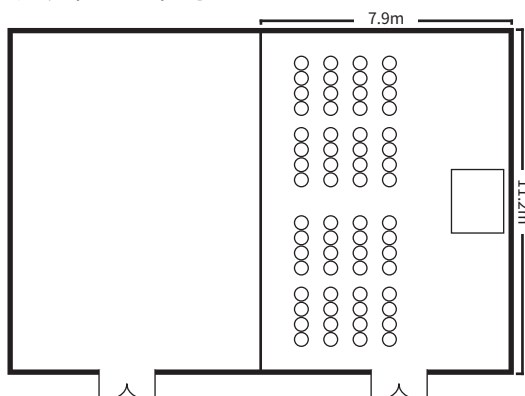

スクールスタイル (2名掛)

シアタースタイル

口の字スタイル

ディナースタイル

面積・収容人数

面積	婚礼	ディナー	ビュッフェ	スクール (2名掛)	スクール (3名掛)	シアター	口の字
87 m ² (26 坪)	—	40 名	—	42 名	63 名	100 名	36 名

室料

食事 (2 時間以内)	会議		展示会 (発表会・ショー等含)	
	基本料金 (2 時間以内)	1 時間増毎に	1 日 (12 時間)	搬入 (1 時間当り)
15,000 円	30,000 円	15,000 円	360,000 円	15,000 円