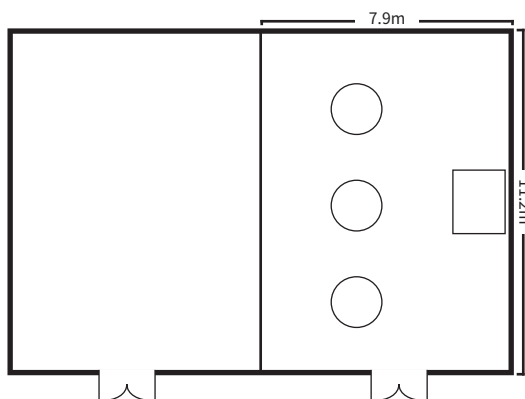

スクールスタイル (2名掛)

シアタースタイル

口の字スタイル

ディナースタイル

面積・収容人数

面積	婚礼	ディナー	ビュッフェ	スクール (2名掛)	スクール (3名掛)	シアター	口の字
87 m ² (26 坪)	—	40 名	—	42 名	63 名	100 名	36 名

室料

食事 (2 時間以内)	会議		展示会 (発表会・ショー等含)	
	基本料金 (2 時間以内)	1 時間増毎に	1 日 (12 時間)	搬入 (1 時間当り)
15,000 円	30,000 円	15,000 円	360,000 円	15,000 円