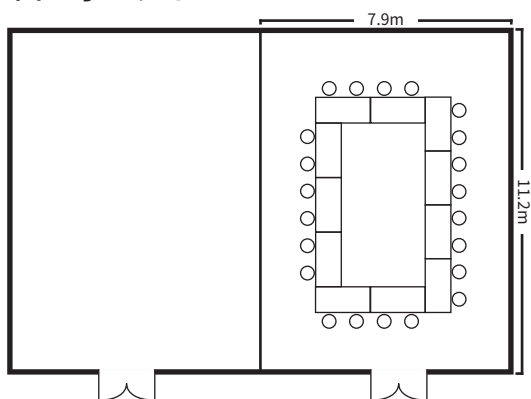

スクールスタイル (2名掛)

シアタースタイル

口の字スタイル

ディナースタイル

面積・収容人数

面積	婚礼	ディナー	ビュッフェ	スクール (2名掛)	スクール (3名掛)	シアター	口の字
87 m ² (26 坪)	—	40 名	—	42 名	63 名	100 名	36 名

室料

食事 (2 時間以内)	会議		展示会 (発表会・ショー等含)	
	基本料金 (2 時間以内)	1 時間増毎に	1 日 (12 時間)	搬入 (1 時間当り)
15,000 円	30,000 円	15,000 円	360,000 円	15,000 円