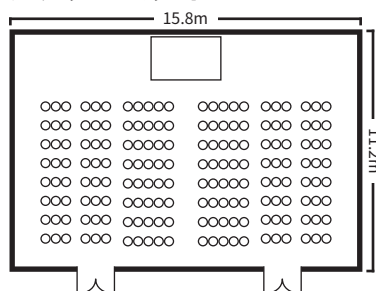

スクールスタイル (2名掛)

スクールスタイル (2名掛)

口の字スタイル

シアタースタイル

ディナースタイル

ビュッフェスタイル

面積・収容人数

面積	婚礼	ディナー	ビュッフェ	スクール (2名掛)	スクール (3名掛)	シアター	口の字
174 m ² (52 坪)	94 名	100 名	150 名	80 名	120 名	190 名	60 名

室料

食事 (2 時間以内)	会議		展示会 (発表会・ショー等含)	
	基本料金 (2 時間以内)	1 時間増毎に	1 日 (12 時間)	搬入 (1 時間当り)
40,000 円	80,000 円	40,000 円	960,000 円	40,000 円