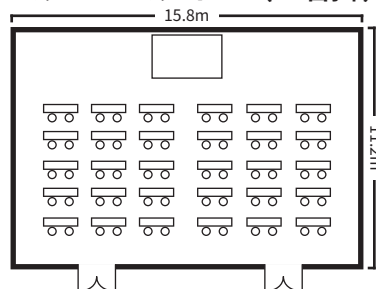

スクールスタイル (2名掛)

スクールスタイル (2名掛)

口の字スタイル

シアタースタイル

ディナースタイル

ビュッフェスタイル

面積・収容人数

面積	婚礼	ディナー	ビュッフェ	スクール (2名掛)	スクール (3名掛)	シアター	口の字
174 m ² (52 坪)	94 名	100 名	150 名	80 名	120 名	190 名	60 名

室料

食事 (2 時間以内)	会議		展示会 (発表会・ショー等含)	
	基本料金 (2 時間以内)	1 時間増毎に	1 日 (12 時間)	搬入 (1 時間当り)
40,000 円	80,000 円	40,000 円	960,000 円	40,000 円