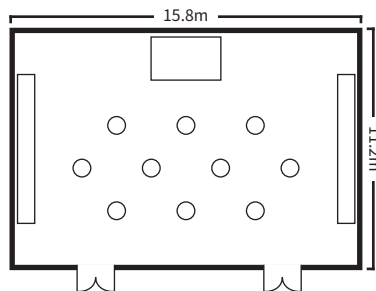

スクールスタイル (2名掛)

スクールスタイル (2名掛)

口の字スタイル

シアタースタイル

ディナースタイル

ビュッフェスタイル

面積・収容人数

面積	婚礼	ディナー	ビュッフェ	スクール (2名掛)	スクール (3名掛)	シアター	口の字
174 m ² (52 坪)	94 名	100 名	150 名	80 名	120 名	190 名	60 名