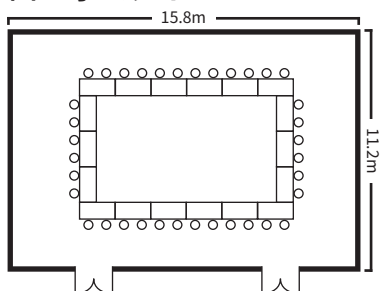

スクールスタイル (2名掛)

スクールスタイル (2名掛)

口の字スタイル

シアタースタイル

ディナースタイル

ビュッフェスタイル

面積・収容人数

面積	婚礼	ディナー	ビュッフェ	スクール (2名掛)	スクール (3名掛)	シアター	口の字
174 m ² (52 坪)	94 名	100 名	150 名	80 名	120 名	190 名	60 名