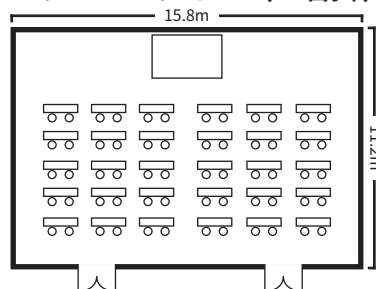

スクールスタイル (2名掛)

スクールスタイル (2名掛)

口の字スタイル

シアタースタイル

ディナースタイル

ビュッフェスタイル

面積・収容人数

面積	婚礼	ディナー	ビュッフェ	スクール (2名掛)	スクール (3名掛)	シアター	口の字
174 m ² (52 坪)	94 名	100 名	150 名	80 名	120 名	190 名	60 名

室料

食事 (2 時間以内)	会議		展示会 (発表会・ショー等含)	
	基本料金 (2 時間以内)	1 時間増毎に	1 日 (12 時間)	搬入 (1 時間当り)
30,000 円	60,000 円	30,000 円	720,000 円	30,000 円