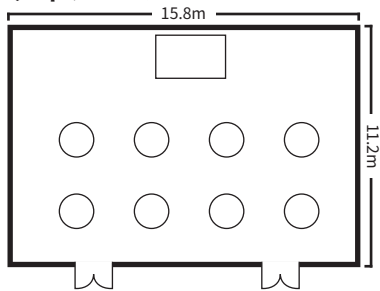

スクールスタイル (2名掛)

スクールスタイル (2名掛)

口の字スタイル

シアタースタイル

ディナースタイル

ビュッフェスタイル

面積・収容人数

面積	婚礼	ディナー	ビュッフェ	スクール (2名掛)	スクール (3名掛)	シアター	口の字
174 m ² (52 坪)	94 名	100 名	150 名	80 名	120 名	190 名	60 名