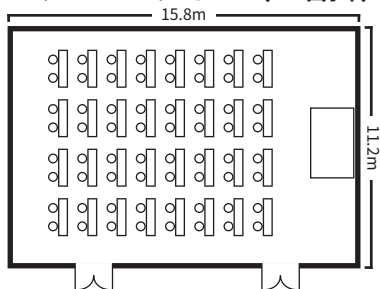

スクールスタイル (2名掛)

スクールスタイル (2名掛)

口の字スタイル

シアタースタイル

ディナースタイル

ビュッフェスタイル

面積・収容人数

面積	婚礼	ディナー	ビュッフェ	スクール (2名掛)	スクール (3名掛)	シアター	口の字
174 m ² (52 坪)	94 名	100 名	150 名	80 名	120 名	190 名	60 名