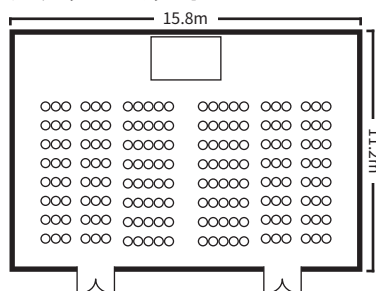

スクールスタイル (2名掛)

スクールスタイル (2名掛)

口の字スタイル

シアタースタイル

ディナースタイル

ビュッフェスタイル

面積・収容人数

面積	婚礼	ディナー	ビュッフェ	スクール (2名掛)	スクール (3名掛)	シアター	口の字
174 m ² (52 坪)	94 名	100 名	150 名	80 名	120 名	190 名	60 名

室料

食事 (2 時間以内)	会議		展示会 (発表会・ショー等含)	
	基本料金 (2 時間以内)	1 時間増毎に	1 日 (12 時間)	搬入 (1 時間当り)
30,000 円	60,000 円	30,000 円	720,000 円	30,000 円