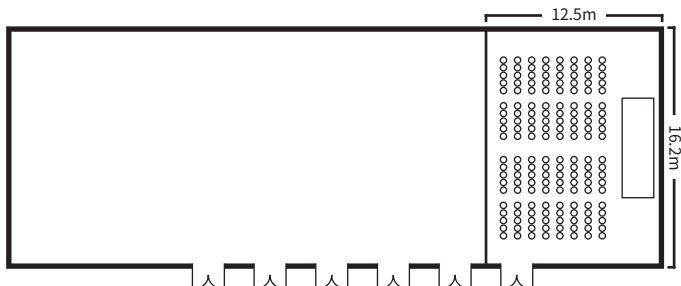

# 孔雀

12.5m×16.2m 天井高5.6m

スクールスタイル (2名掛)

口の字スタイル

シアタースタイル

ディナースタイル

ビュッフェスタイル

## 面積・収容人数

面積	婚礼	ディナー	ビュッフェ	スクール (2名掛)	スクール (3名掛)	シアター	口の字
209 m <sup>2</sup> (63 坪)	84 名	90 名	150 名	80 名	120 名	200 名	60 名