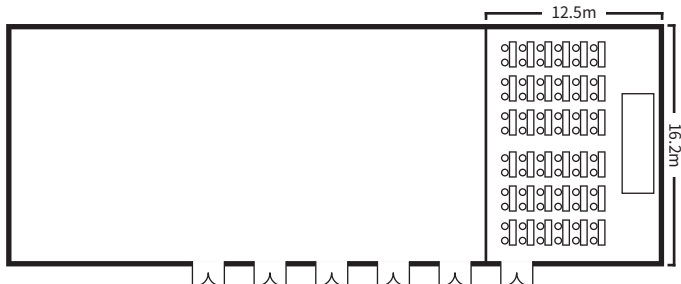

# 孔雀

12.5m×16.2m 天井高5.6m

スクールスタイル (2名掛)

口の字スタイル

シアタースタイル

ディナースタイル

ビュッフェスタイル

## 面積・収容人数

面積	婚礼	ディナー	ビュッフェ	スクール (2名掛)	スクール (3名掛)	シアター	口の字
209 m <sup>2</sup> (63 坪)	84 名	90 名	150 名	80 名	120 名	200 名	60 名