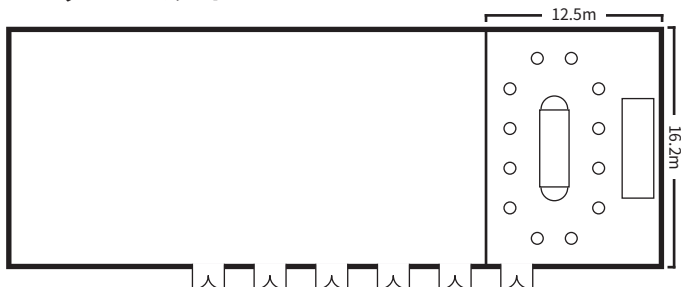

# 孔雀

12.5m×16.2m 天井高5.6m

スクールスタイル (2名掛)

口の字スタイル

シアタースタイル

ディナースタイル

ビュッフェスタイル

## 面積・収容人数

面積	婚礼	ディナー	ビュッフェ	スクール (2名掛)	スクール (3名掛)	シアター	口の字
209 m <sup>2</sup> (63 坪)	84 名	90 名	150 名	80 名	120 名	200 名	60 名