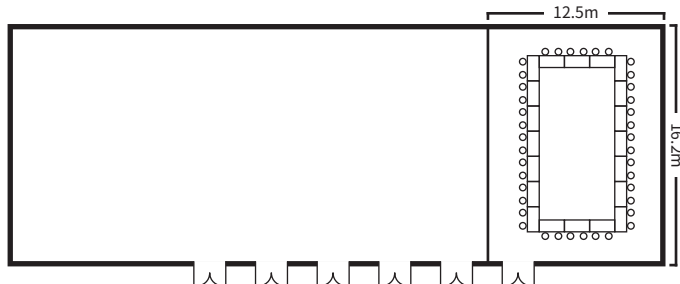

# 孔雀

12.5m×16.2m 天井高5.6m

スクールスタイル (2名掛)

口の字スタイル

シアタースタイル

ディナースタイル

ビュッフェスタイル

## 面積・収容人数

面積	婚礼	ディナー	ビュッフェ	スクール (2名掛)	スクール (3名掛)	シアター	口の字
209 m <sup>2</sup> (63 坪)	84 名	90 名	150 名	80 名	120 名	200 名	60 名