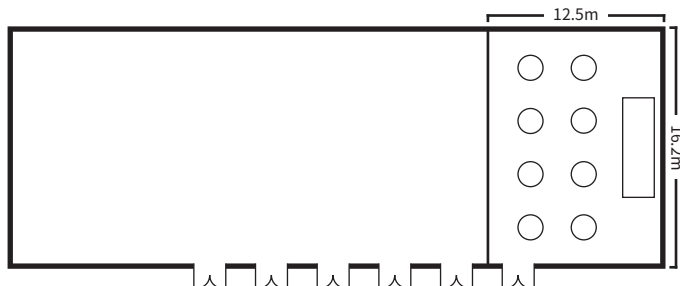

# 孔雀

12.5m×16.2m 天井高5.6m

スクールスタイル (2名掛)

口の字スタイル

シアタースタイル

ディナースタイル

ビュッフェスタイル

## 面積・収容人数

面積	婚礼	ディナー	ビュッフェ	スクール (2名掛)	スクール (3名掛)	シアター	口の字
209 m <sup>2</sup> (63 坪)	84 名	90 名	150 名	80 名	120 名	200 名	60 名