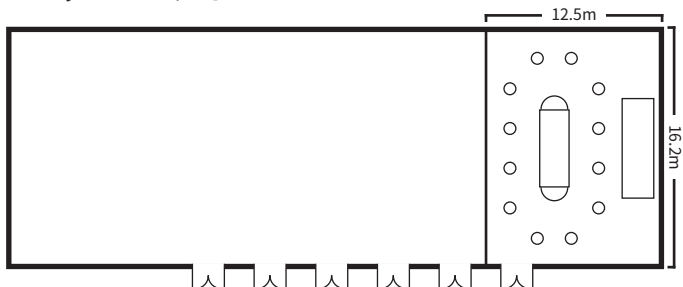

孔雀

12.5m×16.2m 天井高5.6m

スクールスタイル (2名掛)

口の字スタイル

シアタースタイル

ディナースタイル

ビュッフェスタイル

面積・収容人数

面積	婚礼	ディナー	ビュッフェ	スクール (2名掛)	スクール (3名掛)	シアター	口の字
209 m ² (63 坪)	84 名	90 名	150 名	80 名	120 名	200 名	60 名

室料

食事 (2 時間以内)	会議		展示会 (発表会・ショー等含)	
	基本料金 (2 時間以内)	1 時間増毎に	1 日 (12 時間)	搬入 (1 時間当り)
30,000 円	60,000 円	30,000 円	720,000 円	30,000 円