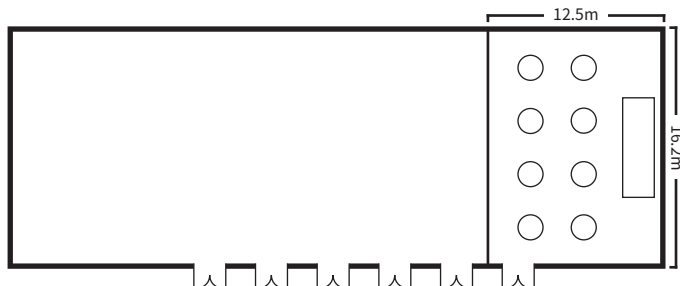

孔雀

12.5m×16.2m 天井高5.6m

スクールスタイル (2名掛)

口の字スタイル

シアタースタイル

ディナースタイル

ビュッフェスタイル

面積・収容人数

面積	婚礼	ディナー	ビュッフェ	スクール (2名掛)	スクール (3名掛)	シアター	口の字
209 m ² (63 坪)	84 名	90 名	150 名	80 名	120 名	200 名	60 名

室料

食事 (2 時間以内)	会議		展示会 (発表会・ショー等含)	
	基本料金 (2 時間以内)	1 時間増毎に	1 日 (12 時間)	搬入 (1 時間当り)
30,000 円	60,000 円	30,000 円	720,000 円	30,000 円