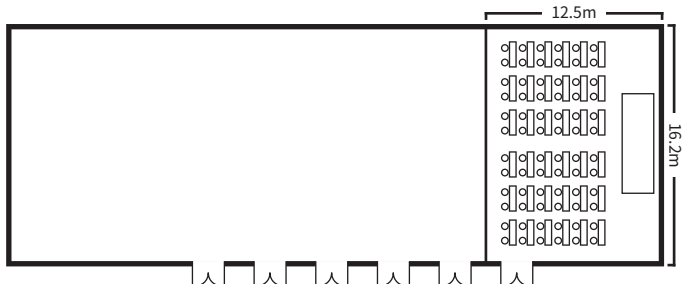

孔雀

12.5m×16.2m 天井高5.6m

スクールスタイル (2名掛)

口の字スタイル

シアタースタイル

ディナースタイル

ビュッフェスタイル

面積・収容人数

面積	婚礼	ディナー	ビュッフェ	スクール (2名掛)	スクール (3名掛)	シアター	口の字
209 m ² (63 坪)	84 名	90 名	150 名	80 名	120 名	200 名	60 名

室料

食事 (2 時間以内)	会議		展示会 (発表会・ショー等含)	
	基本料金 (2 時間以内)	1 時間増毎に	1 日 (12 時間)	搬入 (1 時間当り)
30,000 円	60,000 円	30,000 円	720,000 円	30,000 円