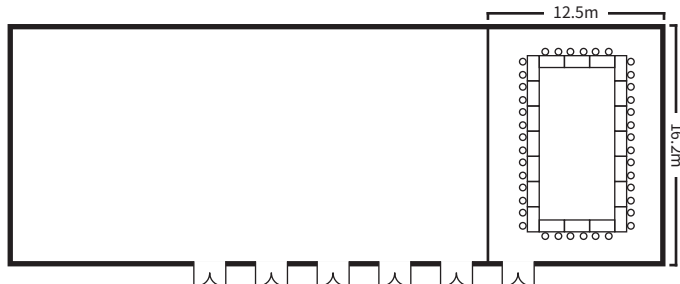

孔雀

12.5m×16.2m 天井高5.6m

スクールスタイル (2名掛)

口の字スタイル

シアタースタイル

ディナースタイル

ビュッフェスタイル

面積・収容人数

面積	婚礼	ディナー	ビュッフェ	スクール (2名掛)	スクール (3名掛)	シアター	口の字
209 m ² (63 坪)	84 名	90 名	150 名	80 名	120 名	200 名	60 名

室料

食事 (2 時間以内)	会議		展示会 (発表会・ショー等含)	
	基本料金 (2 時間以内)	1 時間増毎に	1 日 (12 時間)	搬入 (1 時間当り)
30,000 円	60,000 円	30,000 円	720,000 円	30,000 円