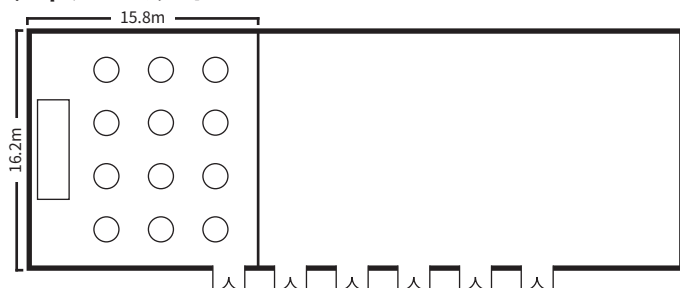

丹頂

15.8m×16.2m 天井高5.6m

スクールスタイル (2名掛)

口の字スタイル

シアタースタイル

ディナースタイル

ビュッフェスタイル

面積・収容人数

面積	婚礼	ディナー	ビュッフェ	スクール (2名掛)	スクール (3名掛)	シアター	口の字
260 m² (78 坪)	144 名	150 名	200 名	100 名	150 名	230 名	72 名

室料

食事 (2時間以内)	会議		展示会 (発表会・ショー等含)	
	基本料金 (2時間以内)	1時間増毎に	1日 (12時間)	搬入 (1時間当り)
35,000 円	70,000 円	35,000 円	840,000 円	35,000 円