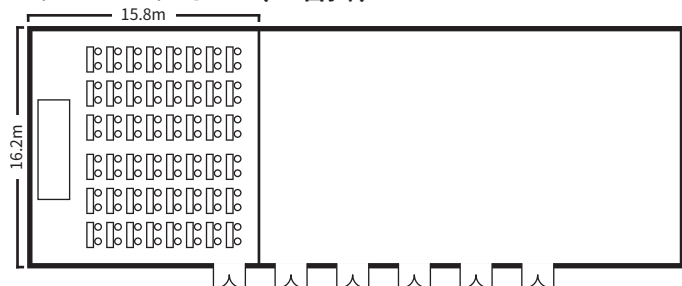

# 丹頂

15.8m×16.2m 天井高5.6m

## スクールスタイル (2名掛)