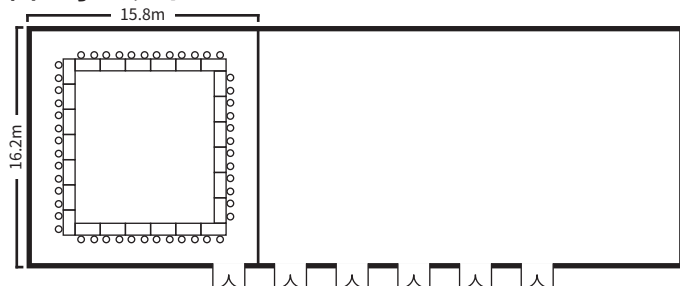

丹頂

15.8m×16.2m 天井高5.6m

スクールスタイル (2名掛)

口の字スタイル

シアタースタイル

ディナースタイル

ビュッフェスタイル

面積・収容人数

面積	婚礼	ディナー	ビュッフェ	スクール (2名掛)	スクール (3名掛)	シアター	口の字
260 m² (78 坪)	144 名	150 名	200 名	100 名	150 名	230 名	72 名

室料

食事 (2時間以内)	会議		展示会 (発表会・ショー等含)	
	基本料金 (2時間以内)	1時間増毎に	1日 (12時間)	搬入 (1時間当り)
35,000 円	70,000 円	35,000 円	840,000 円	35,000 円