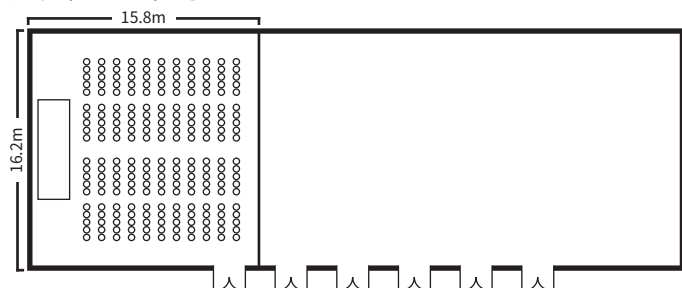

丹頂

15.8m×16.2m 天井高5.6m

スクールスタイル (2名掛)

口の字スタイル

シアタースタイル

ディナースタイル

ビュッフェスタイル

面積・収容人数

面積	婚礼	ディナー	ビュッフェ	スクール (2名掛)	スクール (3名掛)	シアター	口の字
260 m² (78 坪)	144 名	150 名	200 名	100 名	150 名	230 名	72 名

室料

食事 (2時間以内)	会議		展示会 (発表会・ショー等含)	
	基本料金 (2時間以内)	1時間増毎に	1日 (12時間)	搬入 (1時間当り)
35,000 円	70,000 円	35,000 円	840,000 円	35,000 円