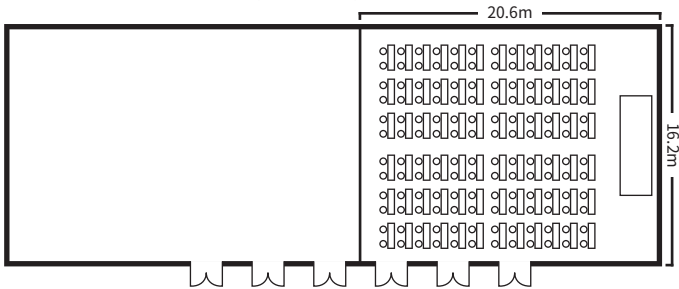

孔雀・白鳥 2

20.6m×16.2m 天井高5.6m

スクールスタイル (2名掛)

口の字スタイル

シアタースタイル

ディナースタイル

ビュッフェスタイル

面積・収容人数

面積	婚礼	ディナー	ビュッフェ	スクール (2名掛)	スクール (3名掛)	シアター	口の字
345 m ² (104 坪)	184 名	190 名	260 名	140 名	210 名	340 名	84 名

室料

食事 (2時間以内)	会議		展示会 (発表会・ショー等含)	
	基本料金 (2時間以内)	1時間増毎に	1日 (12時間)	搬入 (1時間当り)
50,000 円	100,000 円	50,000 円	1,200,000 円	50,000 円