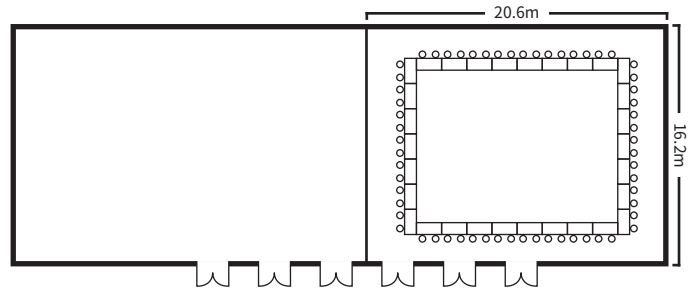

孔雀・白鳥 2

20.6m×16.2m 天井高5.6m

スクールスタイル (2名掛)

口の字スタイル

シアタースタイル

ディナースタイル

ビュッフェスタイル

面積・収容人数

面積	婚礼	ディナー	ビュッフェ	スクール (2名掛)	スクール (3名掛)	シアター	口の字
345 m ² (104 坪)	184 名	190 名	260 名	140 名	210 名	340 名	84 名

室料

食事 (2時間以内)	会議		展示会 (発表会・ショー等含)	
	基本料金 (2時間以内)	1時間増毎に	1日 (12時間)	搬入 (1時間当り)
50,000 円	100,000 円	50,000 円	1,200,000 円	50,000 円