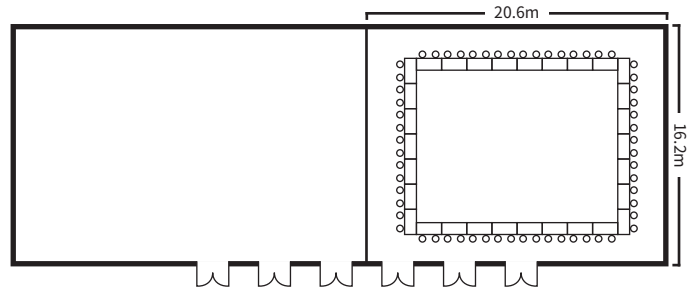

孔雀・白鳥 2

20.6m×16.2m 天井高5.6m

スクールスタイル (2名掛)

口の字スタイル

シアタースタイル

ディナースタイル

ビュッフェスタイル

面積・収容人数

面積	婚礼	ディナー	ビュッフェ	スクール (2名掛)	スクール (3名掛)	シアター	口の字
345 m ² (104 坪)	184 名	190 名	260 名	140 名	210 名	340 名	84 名

室料

食事 (2時間以内)	会議		展示会 (発表会・ショー等含)	
	基本料金 (2時間以内)	1時間増毎に	1日 (12時間)	搬入 (1時間当り)
43,000 円	86,000 円	43,000 円	1,032,000 円	43,000 円