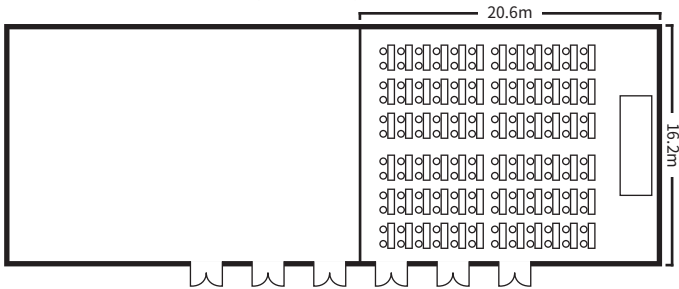

孔雀・白鳥 2

20.6m×16.2m 天井高5.6m

スクールスタイル (2名掛)

口の字スタイル

シアタースタイル

ディナースタイル

ビュッフェスタイル

面積・収容人数

面積	婚礼	ディナー	ビュッフェ	スクール (2名掛)	スクール (3名掛)	シアター	口の字
345 m ² (104 坪)	184 名	190 名	260 名	140 名	210 名	340 名	84 名

室料

食事 (2時間以内)	会議		展示会 (発表会・ショー等含)	
	基本料金 (2時間以内)	1時間増毎に	1日 (12時間)	搬入 (1時間当り)
43,000 円	86,000 円	43,000 円	1,032,000 円	43,000 円