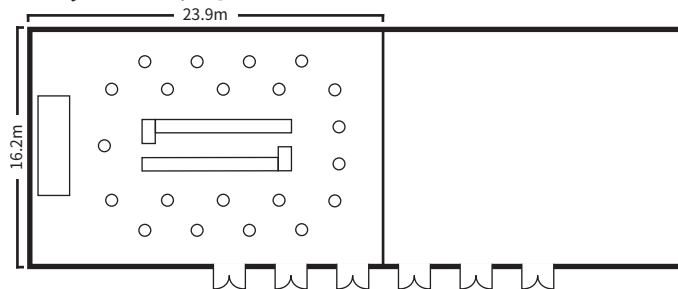

丹頂・白鳥 1

23.9m×16.2m 天井高5.6m

スクールスタイル (2名掛)

口の字スタイル

シアタースタイル

ディナースタイル

ビュッフェスタイル

面積・収容人数

面積	婚礼	ディナー	ビュッフェ	スクール (2名掛)	スクール (3名掛)	シアター	口の字
396 m ² (120 坪)	224 名	230 名	280 名	170 名	255 名	410 名	96 名

室料

食事 (2 時間以内)	会議		展示会 (発表会・ショー等含)	
	基本料金 (2 時間以内)	1 時間増毎に	1 日 (12 時間)	搬入 (1 時間当り)
50,000 円	100,000 円	50,000 円	1,200,000 円	50,000 円