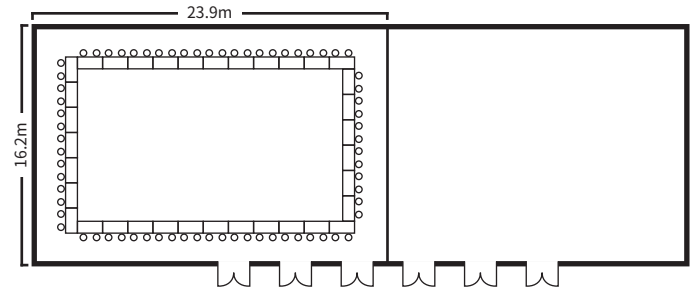

丹頂・白鳥 1

23.9m×16.2m 天井高5.6m

スクールスタイル (2名掛)

口の字スタイル

シアタースタイル

ディナースタイル

ビュッフェスタイル

面積・収容人数

面積	婚礼	ディナー	ビュッフェ	スクール (2名掛)	スクール (3名掛)	シアター	口の字
396 m ² (120 坪)	224 名	230 名	280 名	170 名	255 名	410 名	96 名

室料

食事 (2 時間以内)	会議		展示会 (発表会・ショー等含)	
	基本料金 (2 時間以内)	1 時間増毎に	1 日 (12 時間)	搬入 (1 時間当り)
50,000 円	100,000 円	50,000 円	1,200,000 円	50,000 円