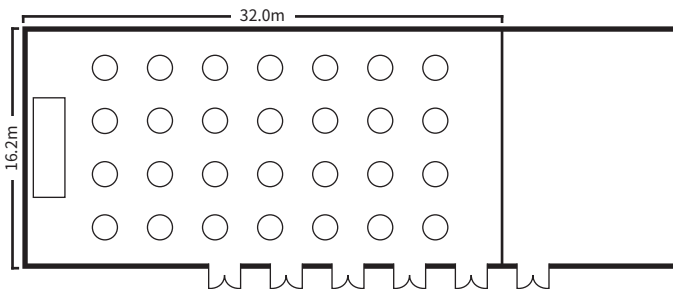

丹頂・白鳥

32.0m×16.2m 天井高5.6m

スクールスタイル (2名掛)

シアタースタイル

ディナースタイル

ビュッフェスタイル

面積・収容人数

面積	婚礼	ディナー	ビュッフェ	スクール (2名掛)	スクール (3名掛)	シアター	口の字
532 m² (161 坪)	284 名	290 名	360 名	240 名	360 名	600 名	126 名

室料

食事 (2時間以内)	会議		展示会 (発表会・ショー等含)	
	基本料金 (2時間以内)	1時間増毎に	1日 (12時間)	搬入 (1時間当たり)
68,000 円	136,000 円	68,000 円	1,632,000 円	68,000 円