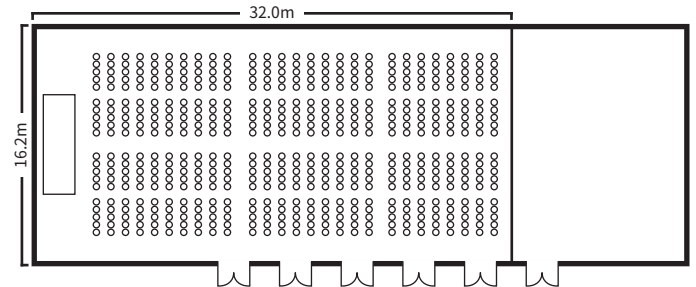

丹頂・白鳥

32.0m×16.2m 天井高5.6m

スクールスタイル (2名掛)

シアタースタイル

ディナースタイル

ビュッフェスタイル

面積・収容人数

面積	婚礼	ディナー	ビュッフェ	スクール (2名掛)	スクール (3名掛)	シアター	口の字
532 m² (161 坪)	284 名	290 名	360 名	240 名	360 名	600 名	126 名

室料

食事 (2時間以内)	会議		展示会 (発表会・ショー等含)	
	基本料金 (2時間以内)	1時間増毎に	1日 (12時間)	搬入 (1時間当たり)
68,000 円	136,000 円	68,000 円	1,632,000 円	68,000 円