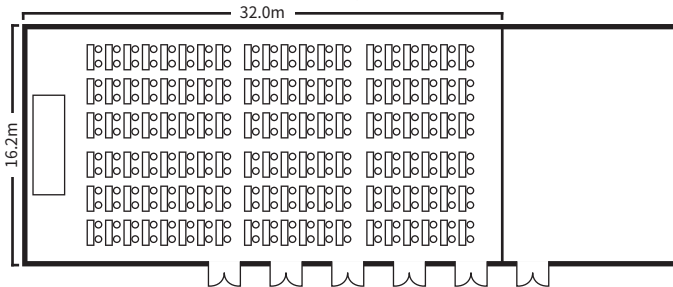

# 丹頂・白鳥

32.0m×16.2m 天井高5.6m

## スクールスタイル (2名掛)