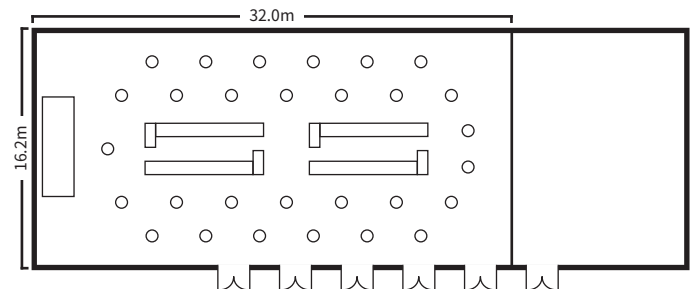

ビュッフェスタイル

面積・収容人数

面積	婚礼	ディナー	ビュッフェ	スクール (2名掛)	スクール (3名掛)	シアター	口の字
532 m² (161 坪)	284 名	290 名	360 名	240 名	360 名	600 名	126 名

室料

食事 (2時間以内)	会議		展示会 (発表会・ショー等含)	
	基本料金 (2時間以内)	1時間増毎に	1日 (12時間)	搬入 (1時間当たり)
68,000 円	136,000 円	68,000 円	1,632,000 円	68,000 円