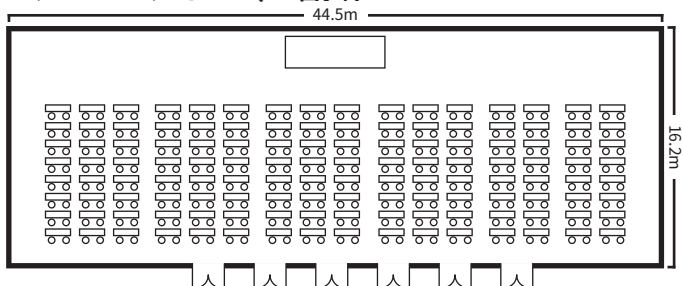

# 鳳凰 (全)

44.5m×16.2m 天井高5.6m

## スクールスタイル (2名掛)

## 面積・収容人数

面積	婚礼	ディナー	ビュッフェ	スクール (2名掛)	スクール (3名掛)	シアター	口の字
741 m <sup>2</sup> (223 坪)	424 名	430 名	800 名	348 名	522 名	900 名	150 名