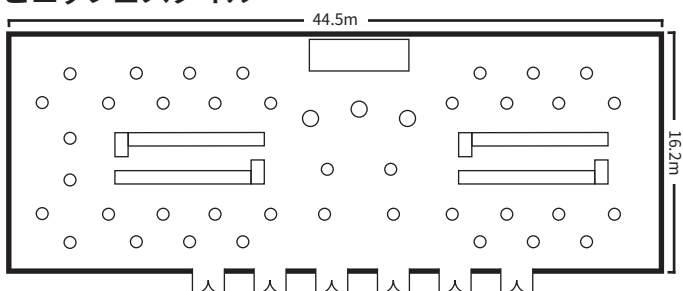

ビュッフェスタイル

面積・収容人数

面積	婚礼	ディナー	ビュッフェ	スクール (2名掛)	スクール (3名掛)	シアター	口の字
741 m² (223 坪)	424 名	430 名	800 名	348 名	522 名	900 名	150 名

室料

食事 (2時間以内)	会議		展示会 (発表会・ショー等含)	
	基本料金 (2時間以内)	1時間増毎に	1日 (12時間)	搬入 (1時間当たり)
98,000 円	196,000 円	98,000 円	2,352,000 円	98,000 円