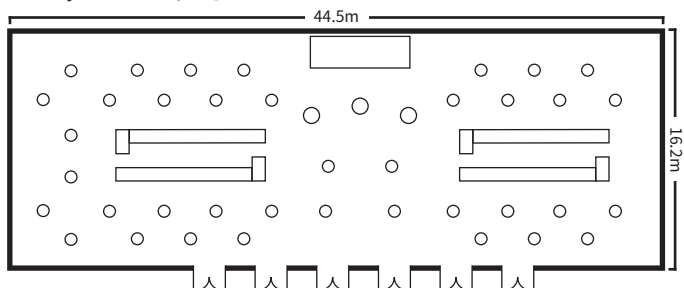

鳳凰 (全)

44.5m×16.2m 天井高5.6m

スクールスタイル (2名掛)

ディナースタイル

ビュッフェスタイル

面積・収容人数

| 面積 | 婚礼 | ディナー | ビュッフェ | スクール (2名掛) | スクール (3名掛) | シアター | 口の字 |
|-------------------------------|-------|-------|-------|---------------|---------------|-------|-------|
| 741 m ² (223 坪) | 424 名 | 430 名 | 800 名 | 348 名 | 522 名 | 900 名 | 150 名 |