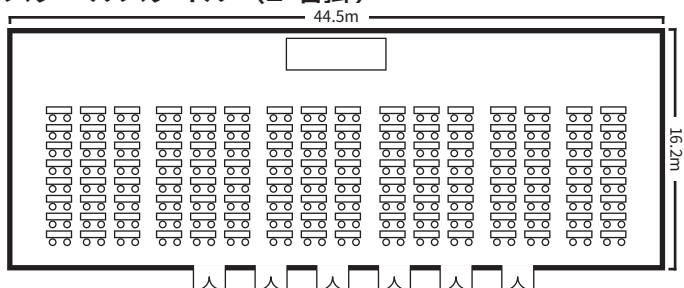

鳳凰 (全)

44.5m×16.2m 天井高5.6m

スクールスタイル (2名掛)

ディナースタイル

ビュッフェスタイル

面積・収容人数

| 面積 | 婚礼 | ディナー | ビュッフェ | スクール (2名掛) | スクール (3名掛) | シアター | 口の字 |
|-------------------------------|-------|-------|-------|---------------|---------------|-------|-------|
| 741 m ² (223 坪) | 424 名 | 430 名 | 800 名 | 348 名 | 522 名 | 900 名 | 150 名 |

室料

| 食事 (2時間以内) | 会議 | | 展示会 (発表会・ショー等含) | |
|---------------|-----------------|----------|-----------------|-------------|
| | 基本料金 (2時間以内) | 1時間増毎に | 1日 (12時間) | 搬入 (1時間当たり) |
| 85,000 円 | 170,000 円 | 85,000 円 | 2,040,000 円 | 85,000 円 |